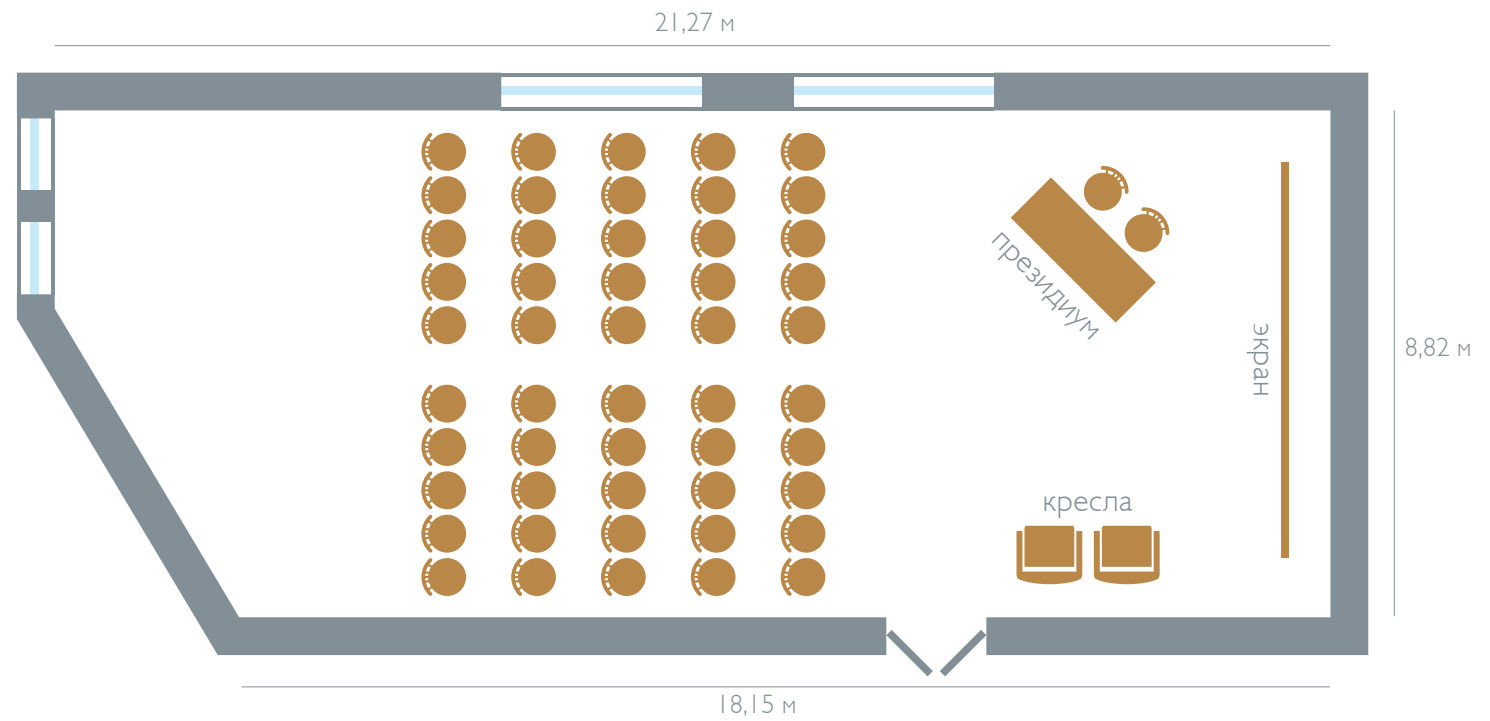

План расстановки столов и мебели

Кинозал «Флокс»

Рассадка «Театральная»
80 персон

Площадь зала **177** м кв.
Высота потолка **2,9** м кв.