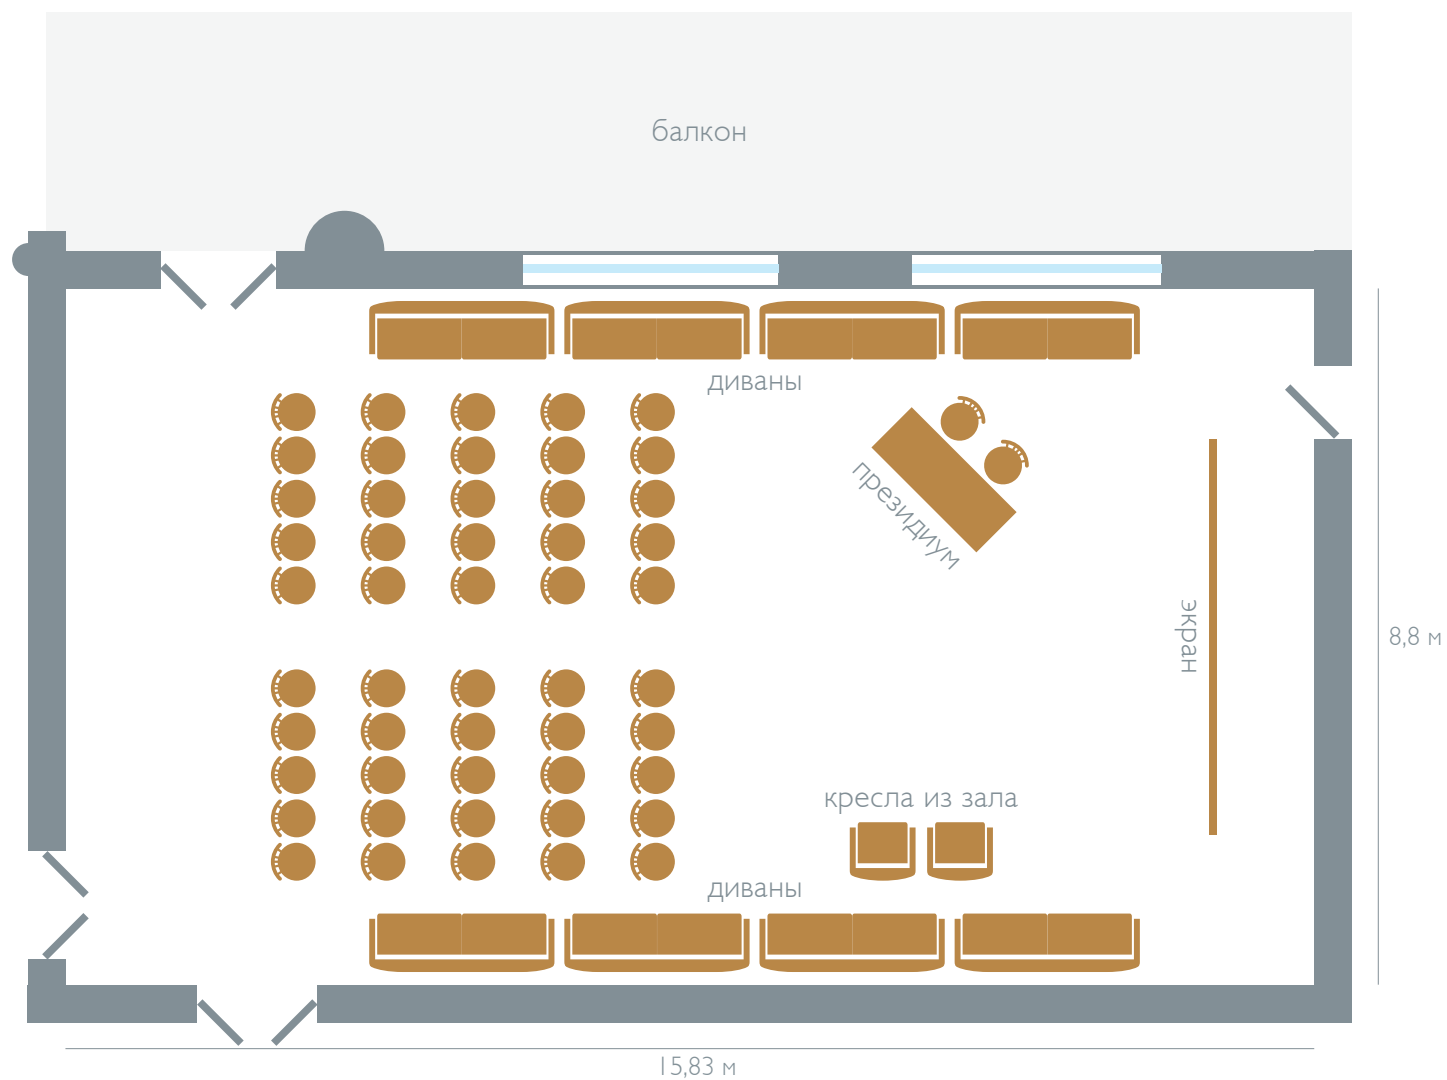

План расстановки столов и мебели

Библиотека

Рассадка «Театральная»
80 персон

Площадь зала **139** м кв.
Высота потолка **5,68** м кв.

План расстановки столов и мебели

Библиотека

Рассадка «Переговоры»
30 персон

Площадь зала **139** м кв.
Высота потолка **5,68** м кв.

План расстановки столов и мебели

Библиотека

Рассадка «Переговоры»
38 персон

Стационарные диваны
и фуршетные столики

Площадь зала **139** м кв.
Высота потолка **5,68** м кв.