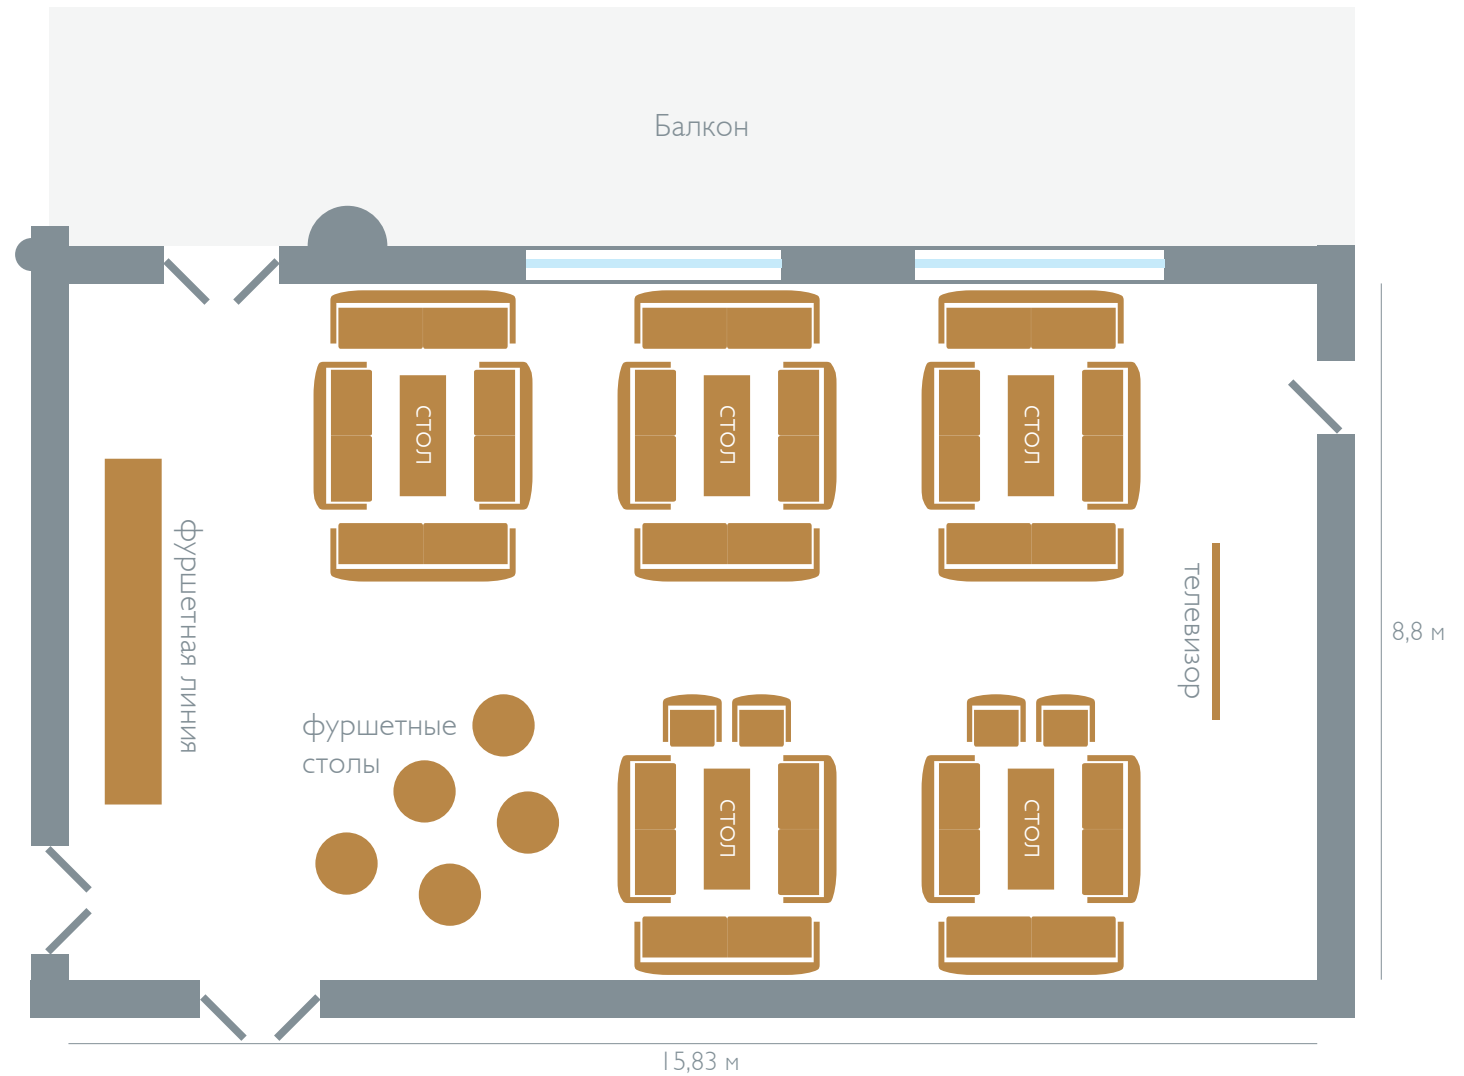

План расстановки столов и мебели

Библиотека

Рассадка «Театральная»
80 персон

Площадь зала **139** м кв.
Высота потолка **5,68** м кв.

План расстановки столов и мебели

Библиотека

Рассадка «Переговоры»
30 персон

Площадь зала **139** м кв.
Высота потолка **5,68** м кв.

План расстановки столов и мебели

Библиотека

Рассадка «Переговоры»
38 персон

Стационарные диваны
и фуршетные столики

Площадь зала **139** м кв.
Высота потолка **5,68** м кв.