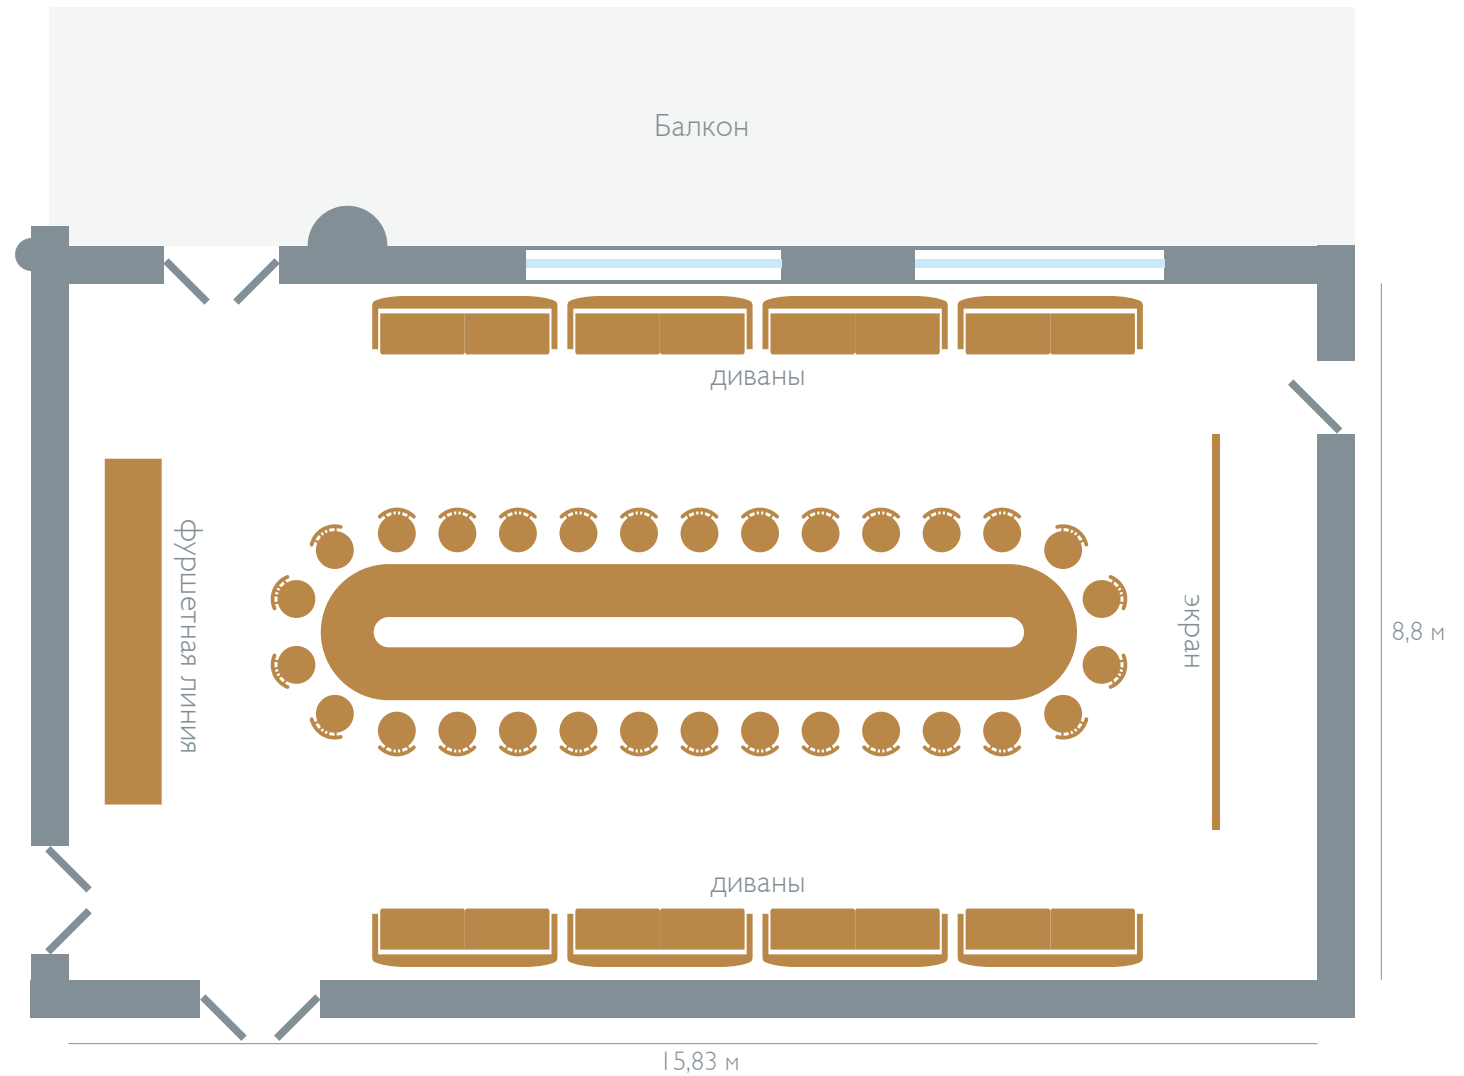

План расстановки столов и мебели

Библиотека

Рассадка «Театральная»
80 персон

Площадь зала **139** м кв.
Высота потолка **5,68** м кв.

План расстановки столов и мебели

Библиотека

Рассадка «Переговоры»
30 персон

Площадь зала **139** м кв.
Высота потолка **5,68** м кв.

План расстановки столов и мебели

Библиотека

Рассадка «Переговоры»
38 персон

Стационарные диваны
и фуршетные столики

Площадь зала **139** м кв.
Высота потолка **5,68** м кв.