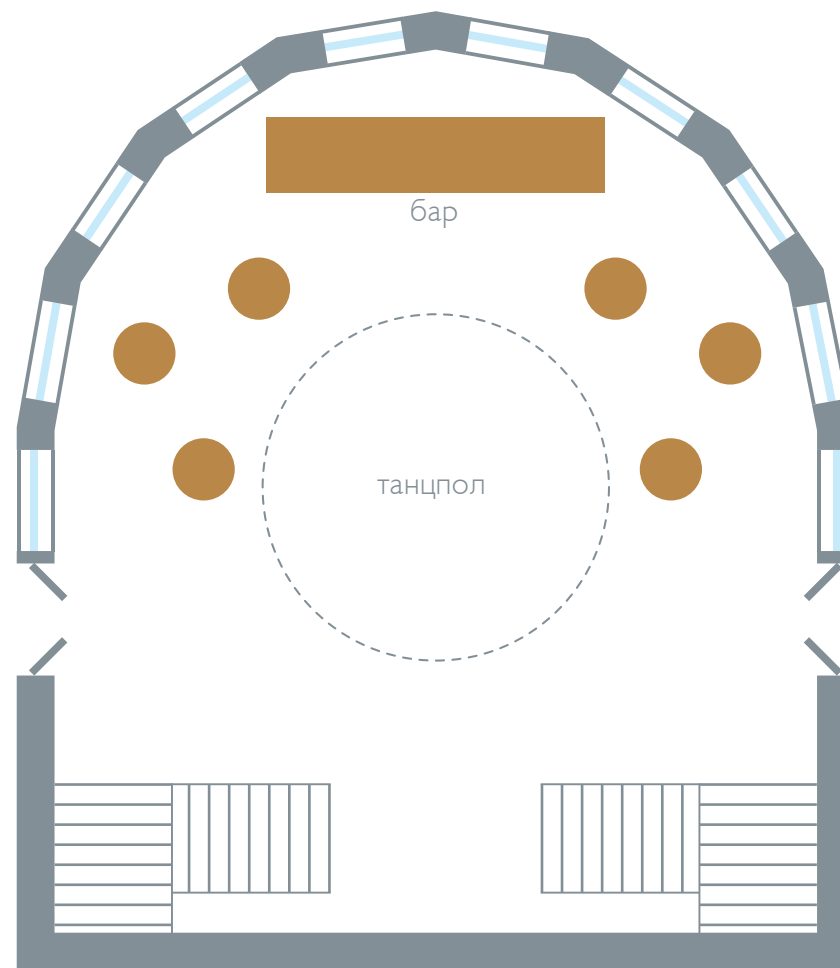

План расстановки столов и мебели

Бар Lili

Рассадка «Банкет»
30 персон

Площадь зала **142** м кв.
Высота потолка **10,66** м кв.

План расстановки столов и мебели

Бар Lili

Рассадка «Фуршет»
50 персон

Площадь зала **142** м кв.
Высота потолка **10,66** м кв.