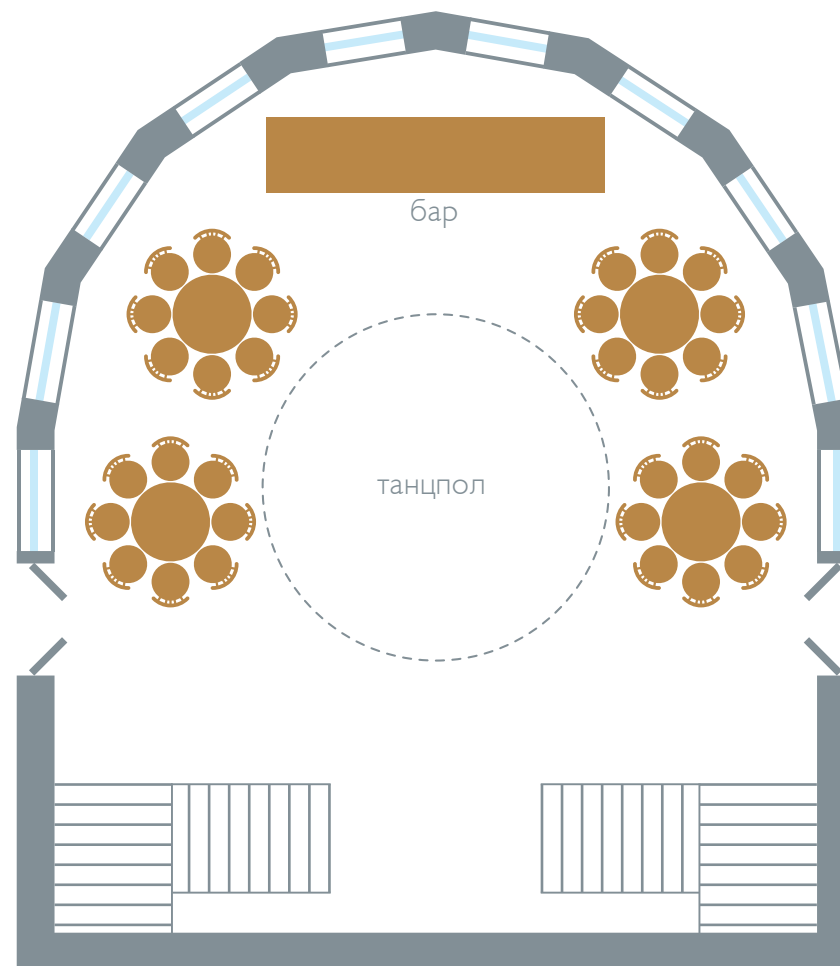

План расстановки столов и мебели

Бар Lili

Рассадка «Банкет»
30 персон

Площадь зала **142** м кв.
Высота потолка **10,66** м кв.

План расстановки столов и мебели

Бар Lili

Рассадка «Фуршет»
50 персон

Площадь зала **142** м кв.
Высота потолка **10,66** м кв.