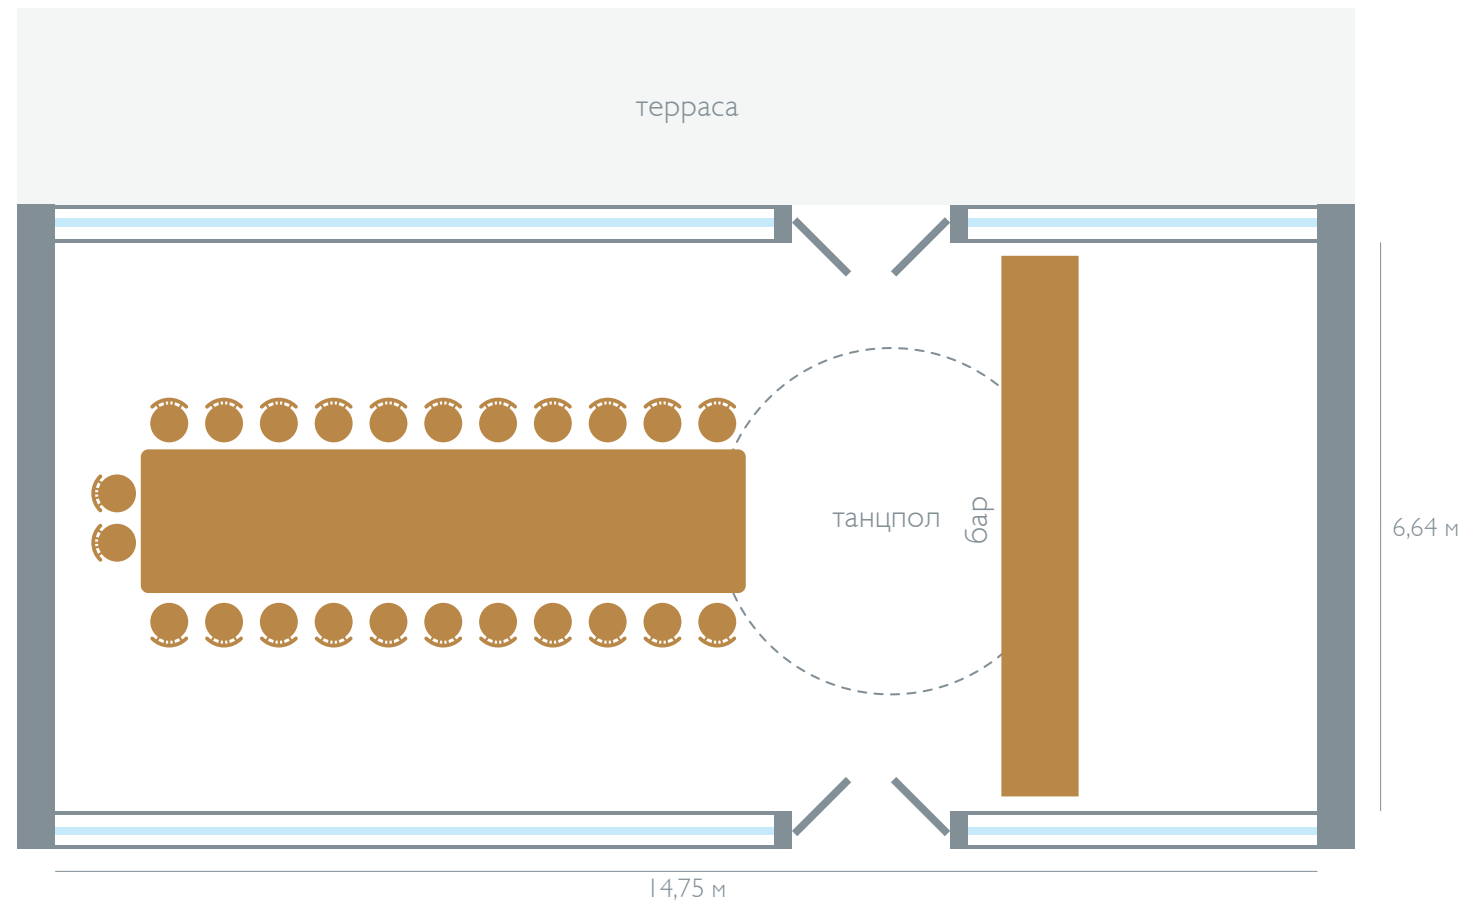

План расстановки столов и мебели

Ресторан Ресторана Black Sea Beach Club

Рассадка «Банкет»
24/26 персон

Площадь зала **30** м кв.
Высота потолка **2,94** м кв.

План расстановки столов и мебели

Ресторан Ресторана Black Sea Beach Club

Рассадка «Фуршет»
40 персон

Площадь зала **30** м кв.
Высота потолка **2,94** м кв.