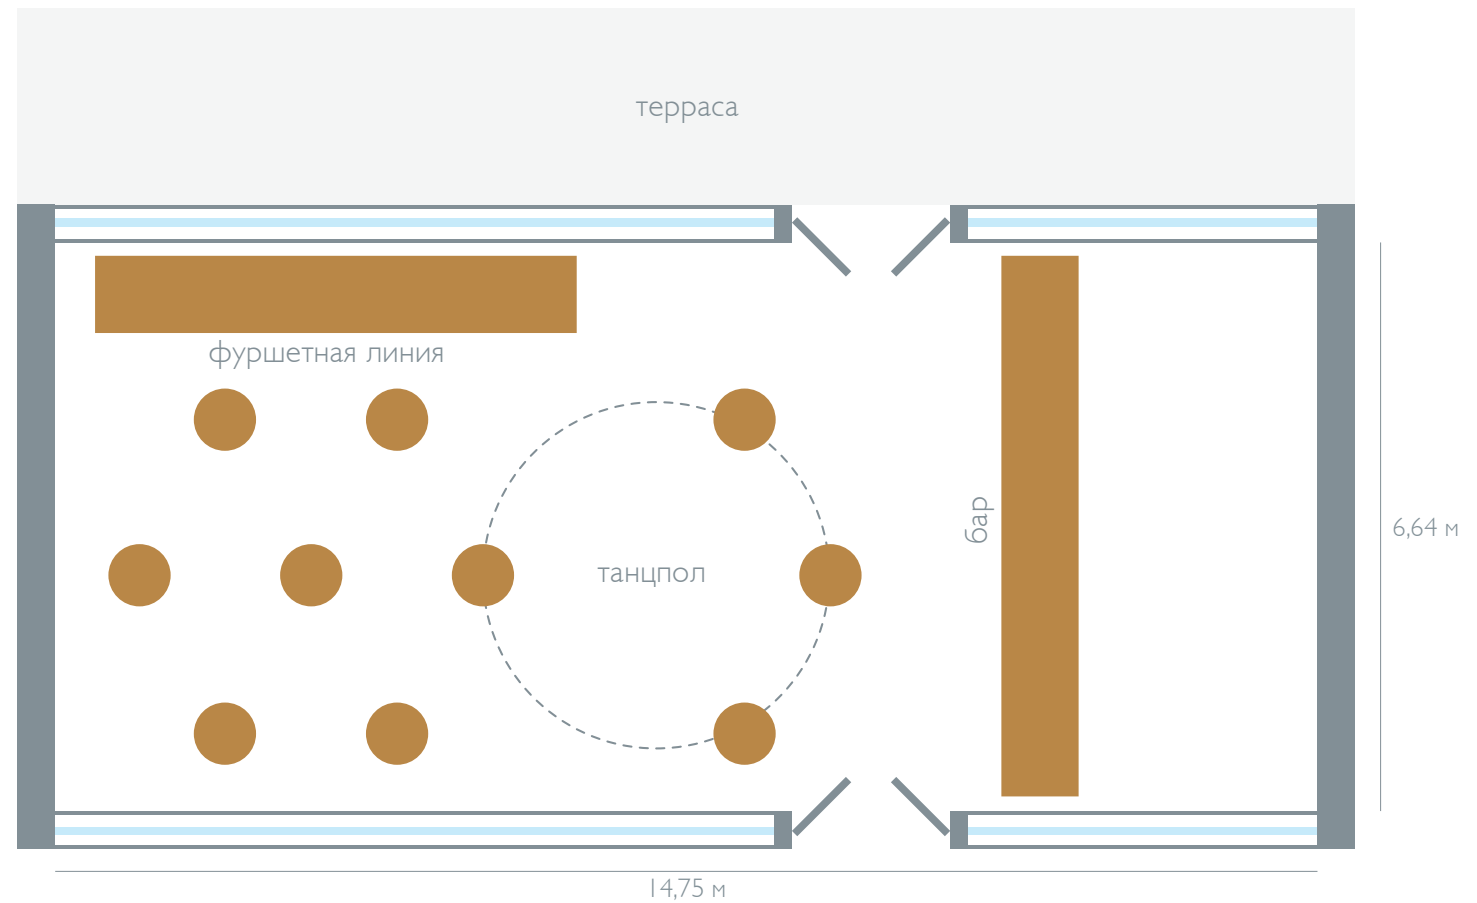

План расстановки столов и мебели

Ресторан Ресторана Black Sea Beach Club

Рассадка «Банкет»
24/26 персон

Площадь зала **30** м кв.
Высота потолка **2,94** м кв.

План расстановки столов и мебели

Ресторан Ресторана Black Sea Beach Club

Рассадка «Фуршет»
40 персон

Площадь зала **30** м кв.
Высота потолка **2,94** м кв.