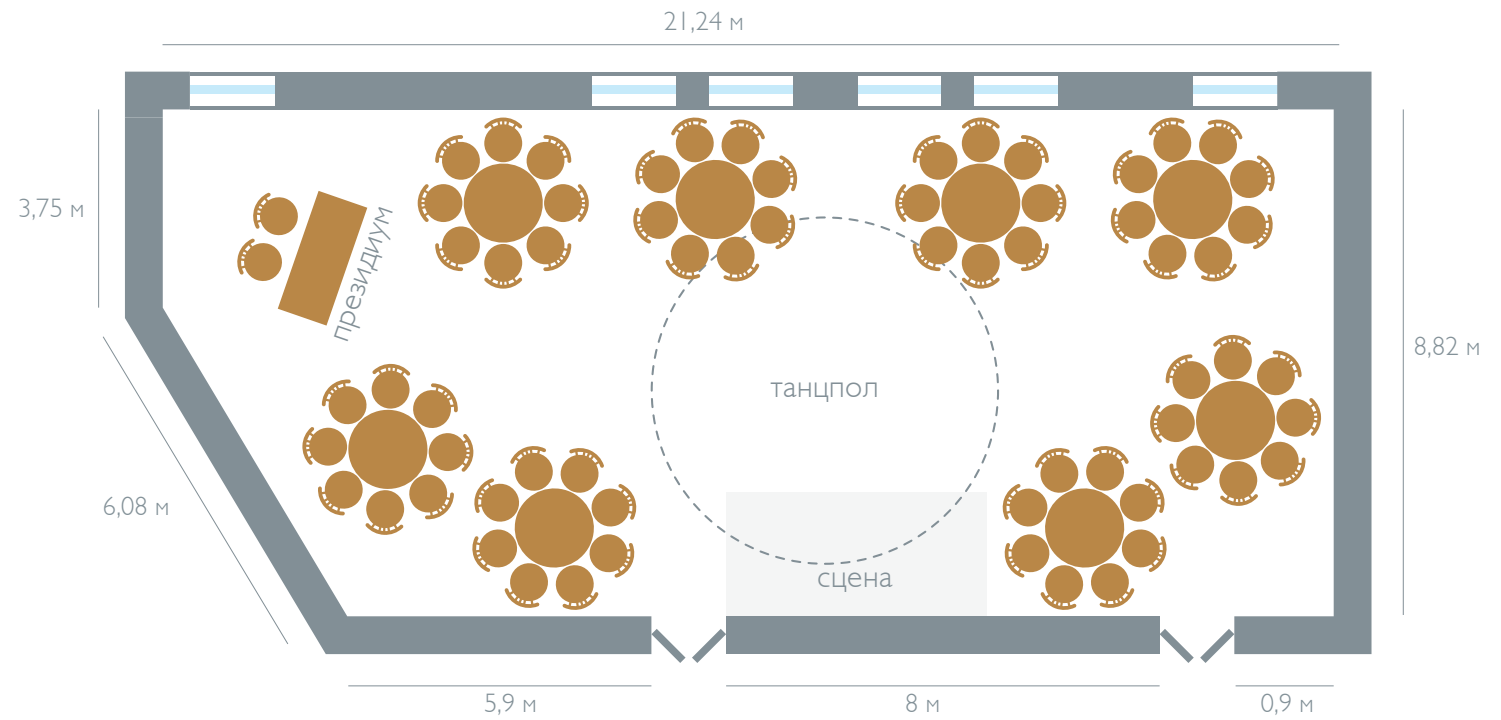

План расстановки столов и мебели

Ресторан «Москва»

Рассадка «Банкет»
80 персон

Площадь зала **177** м кв.
Высота потолка **4,84** м

План расстановки столов и мебели

Ресторан «Москва»

Рассадка «Банкет»
80 персон

Площадь зала **177** м кв.
Высота потолка **4,84** м

План расстановки столов и мебели

Ресторан «Москва»

Рассадка «Банкет»
100 персон

Площадь зала **177** м кв.
Высота потолка **4,84** м