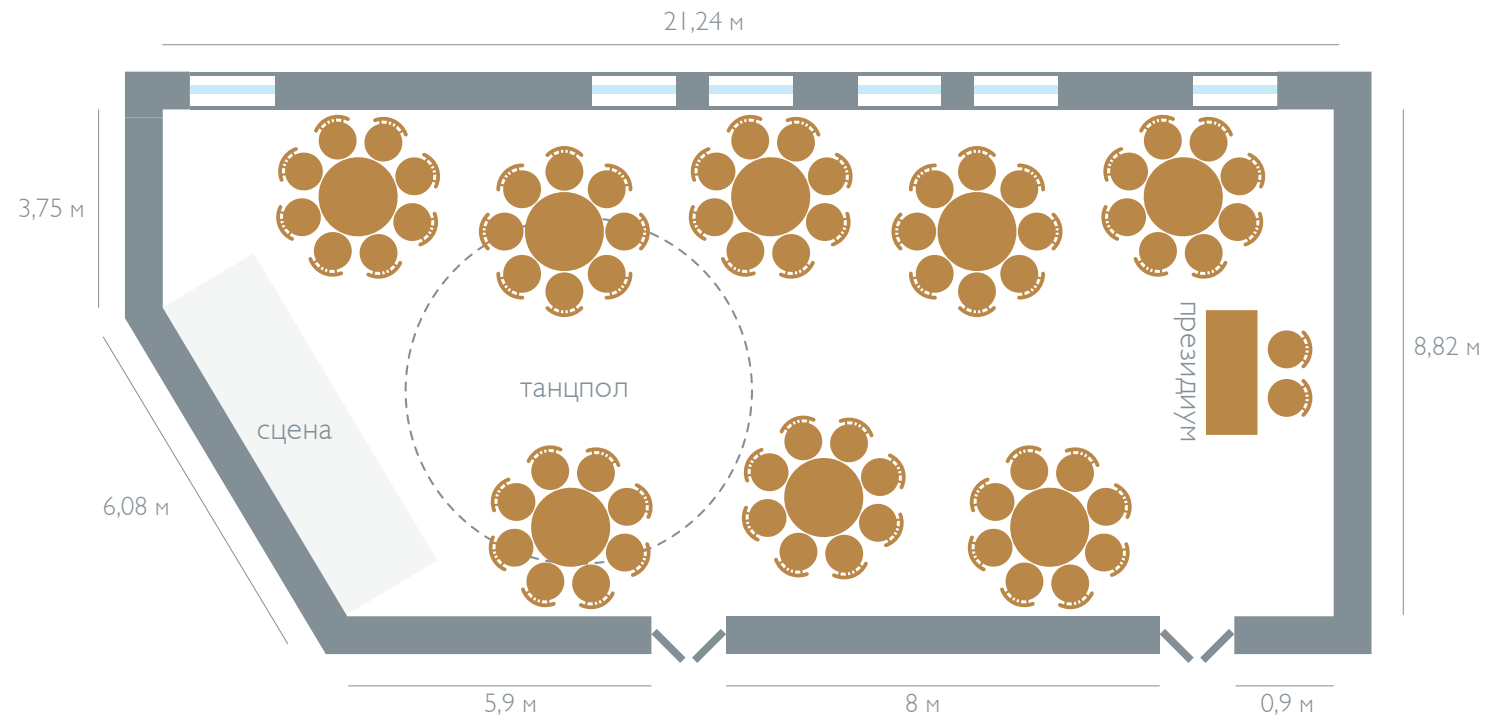

План расстановки столов и мебели

Ресторан «Москва»

Рассадка «Банкет»
80 персон

Площадь зала **177** м кв.
Высота потолка **4,84** м

План расстановки столов и мебели

Ресторан «Москва»

Рассадка «Банкет»
80 персон

Площадь зала **177** м кв.
Высота потолка **4,84** м

План расстановки столов и мебели

Ресторан «Москва»

Рассадка «Банкет»
100 персон

Площадь зала **177** м кв.
Высота потолка **4,84** м