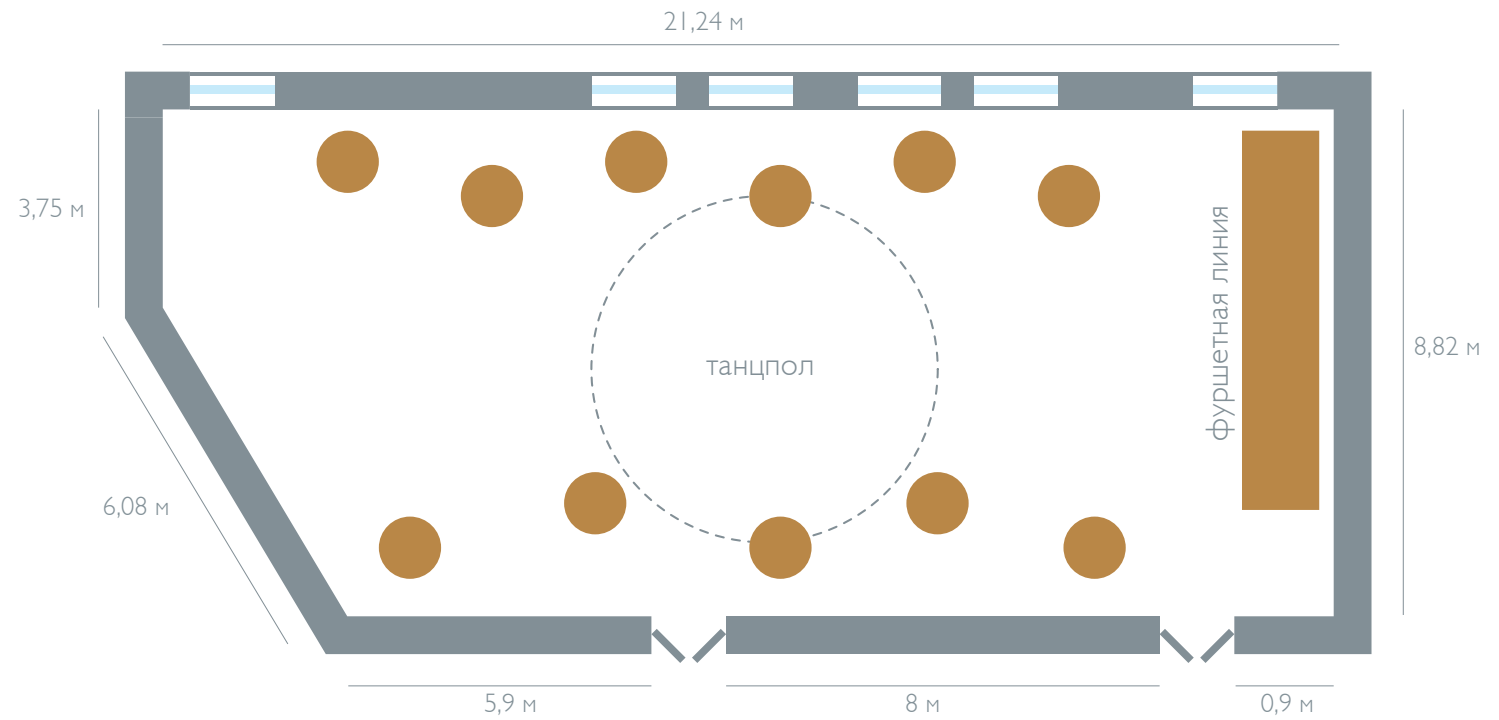

План расстановки столов и мебели

Ресторан «Москва»

Рассадка «Банкет»
80 персон

Площадь зала **177** м кв.
Высота потолка **4,84** м

План расстановки столов и мебели

Ресторан «Москва»

Рассадка «Банкет»
80 персон

Площадь зала **177** м кв.
Высота потолка **4,84** м

План расстановки столов и мебели

Ресторан «Москва»

Рассадка «Банкет»
100 персон

Площадь зала **177** м кв.
Высота потолка **4,84** м